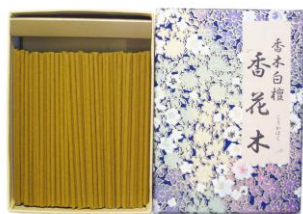

『 白檀・沈香それは仏の使い、人々を幸せの世界へ誘う。 』

2 沈香、白檀の線香・香

白檀香花木 短寸8cm 50g

No 143

税込 1,650 円(税別 1,500 円)

ミニ寸の優しいかおり

『穏やかなお気持ちを授かる機縁』

白檀香花木 小40g